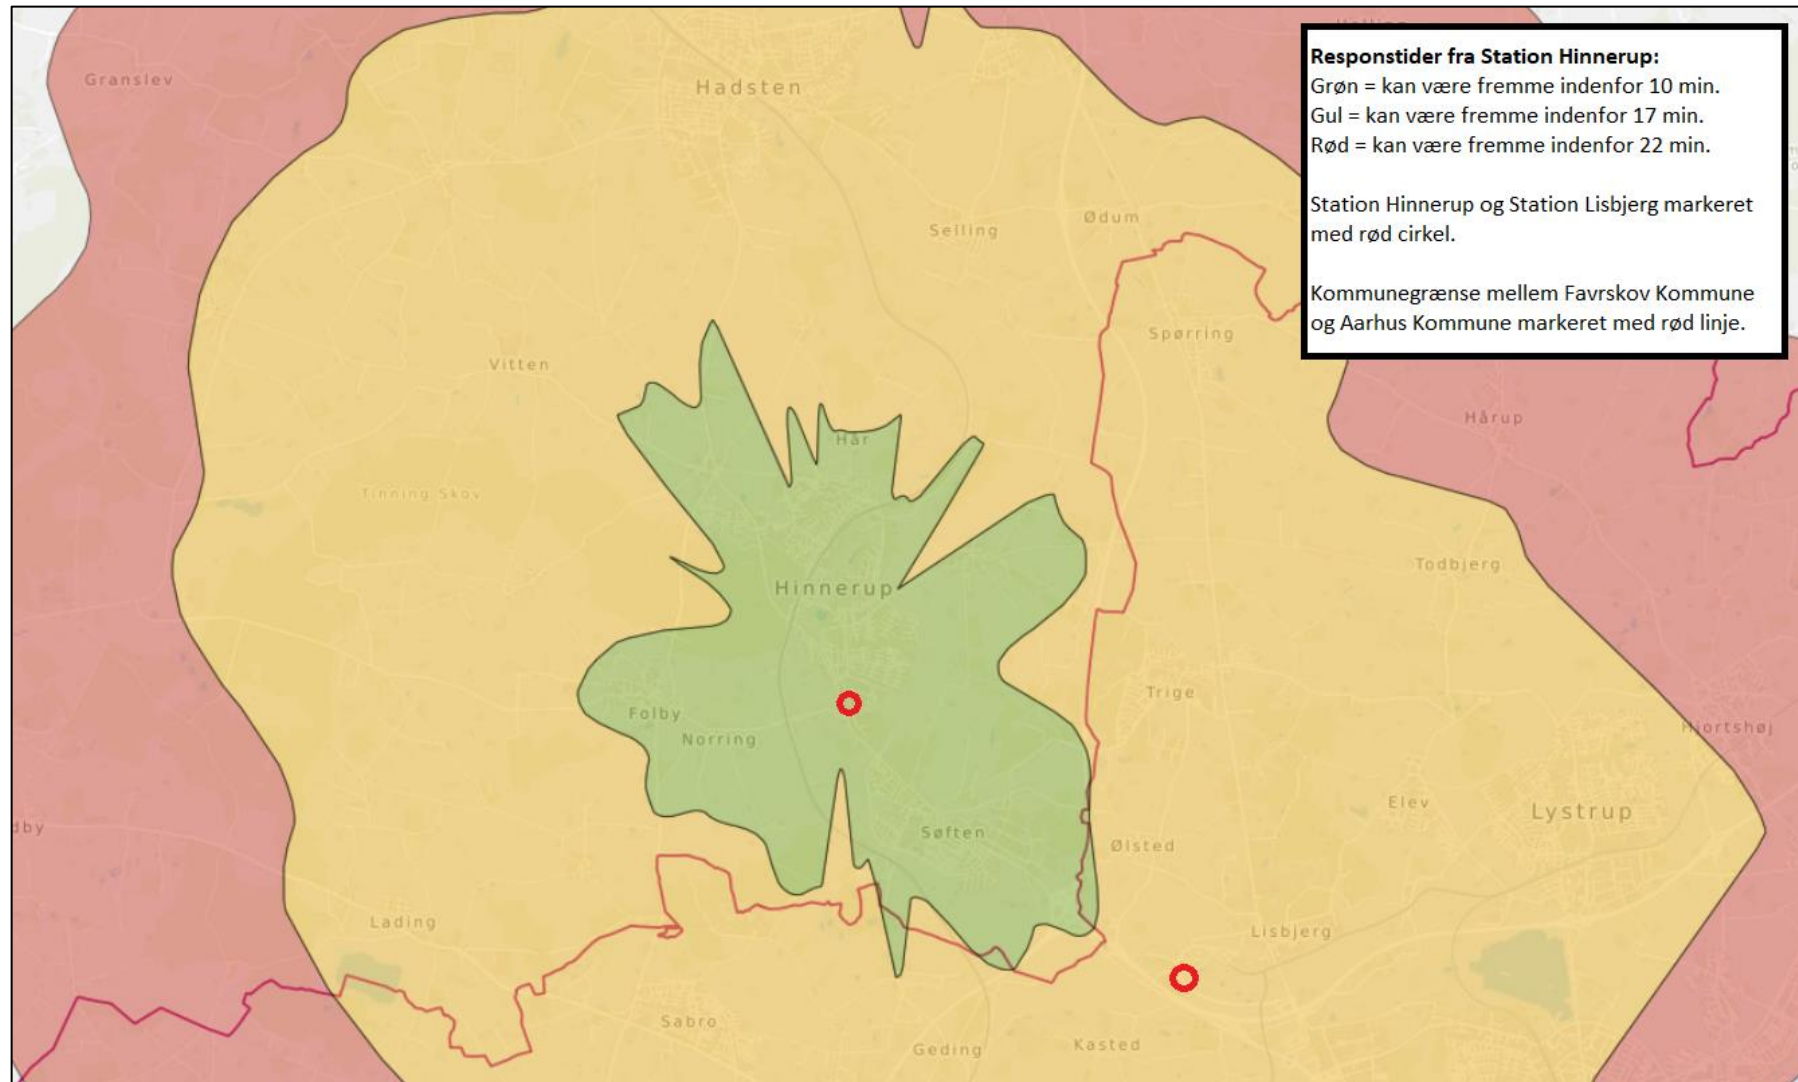

**Til:** Beredskabskommissionen  
**Fra:** Beredskabsdirektør Morten Sønderby  
**Vedr.:** Kortmateriale vedr. Station Hinnerup

Kort over placering af Station Hinnerup samt Station Lisbjerg

Kort over responstider fra Station Hinnerup

Kort over responstider fra Station Hinnerup og Station Hadsten

Kort over responstider fra Station Lisbjerg og Station Hadsten