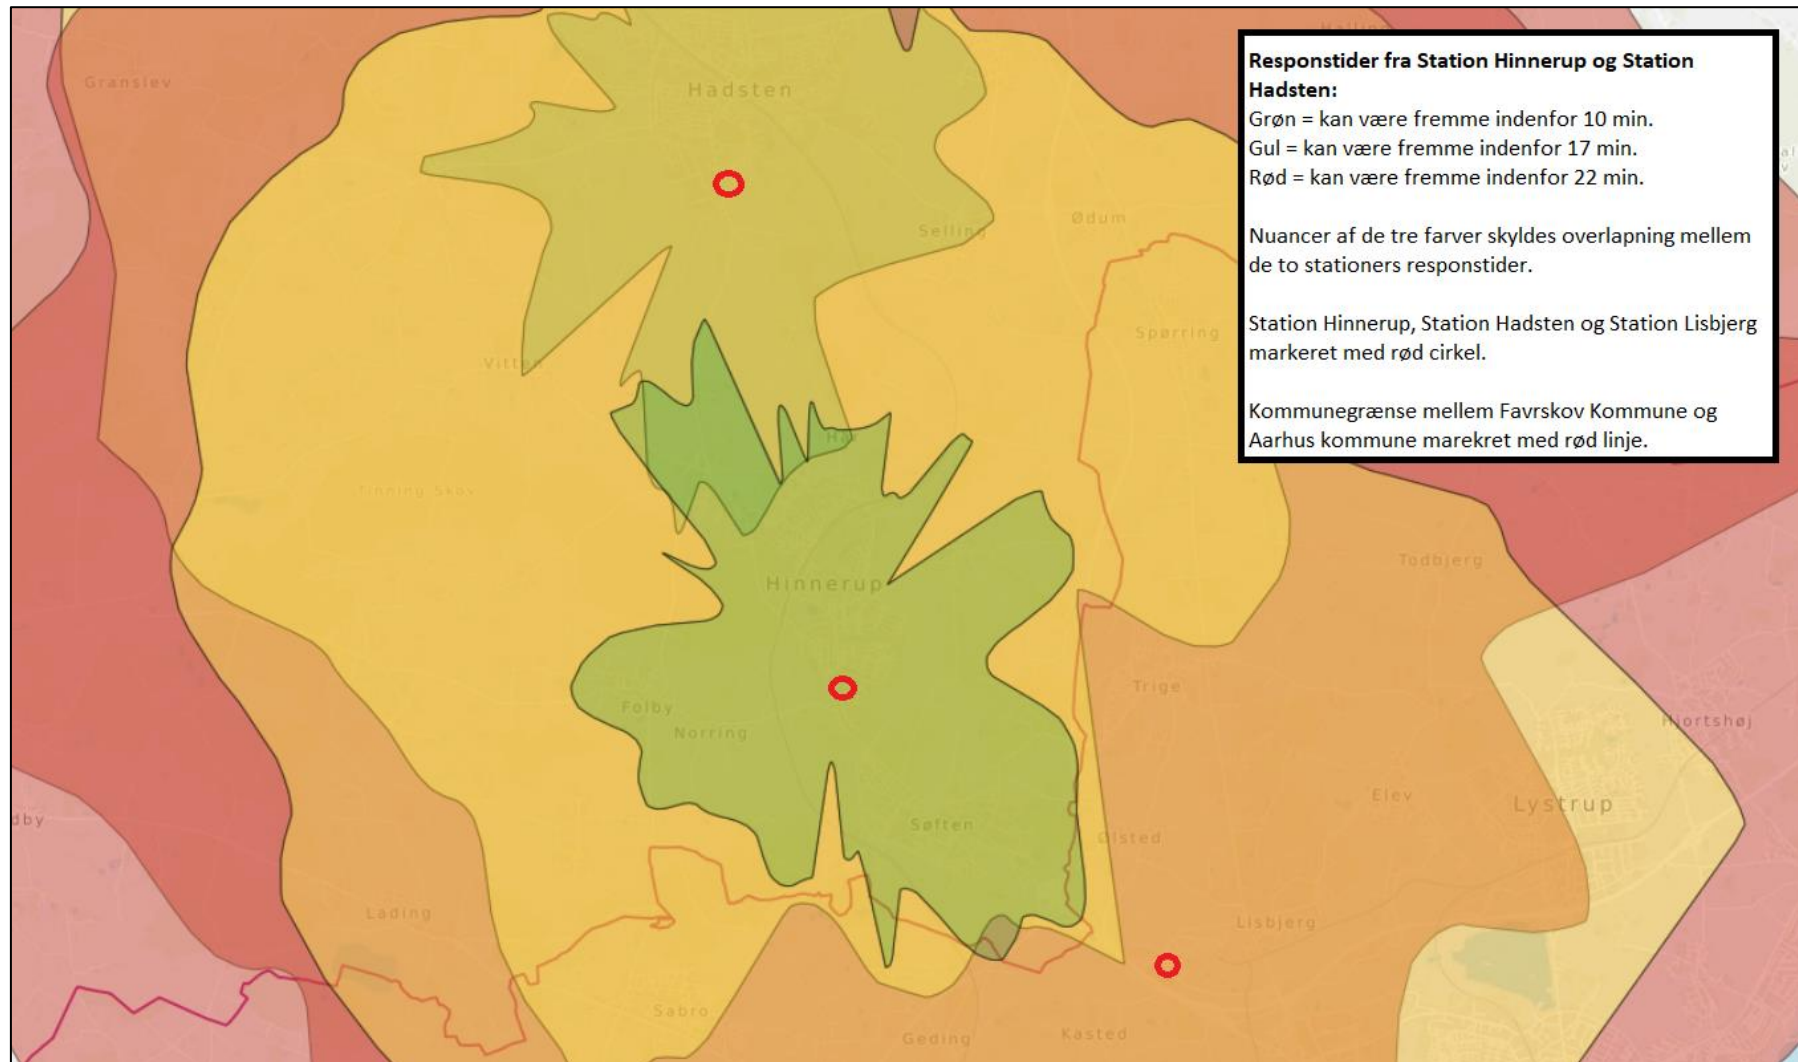

**Til:** Beredskabskommissionen  
**Fra:** Beredskabsdirektør Morten Sønderby  
**Vedr.:** Kortmateriale vedr. Station Hinnerup

Kort over placering af Station Hinnerup samt Station Lisbjerg

Kort over responstider fra Station Hinnerup

Kort over responstider fra Station Hinnerup og Station Hadsten

Kort over responstider fra Station Lisbjerg og Station Hadsten