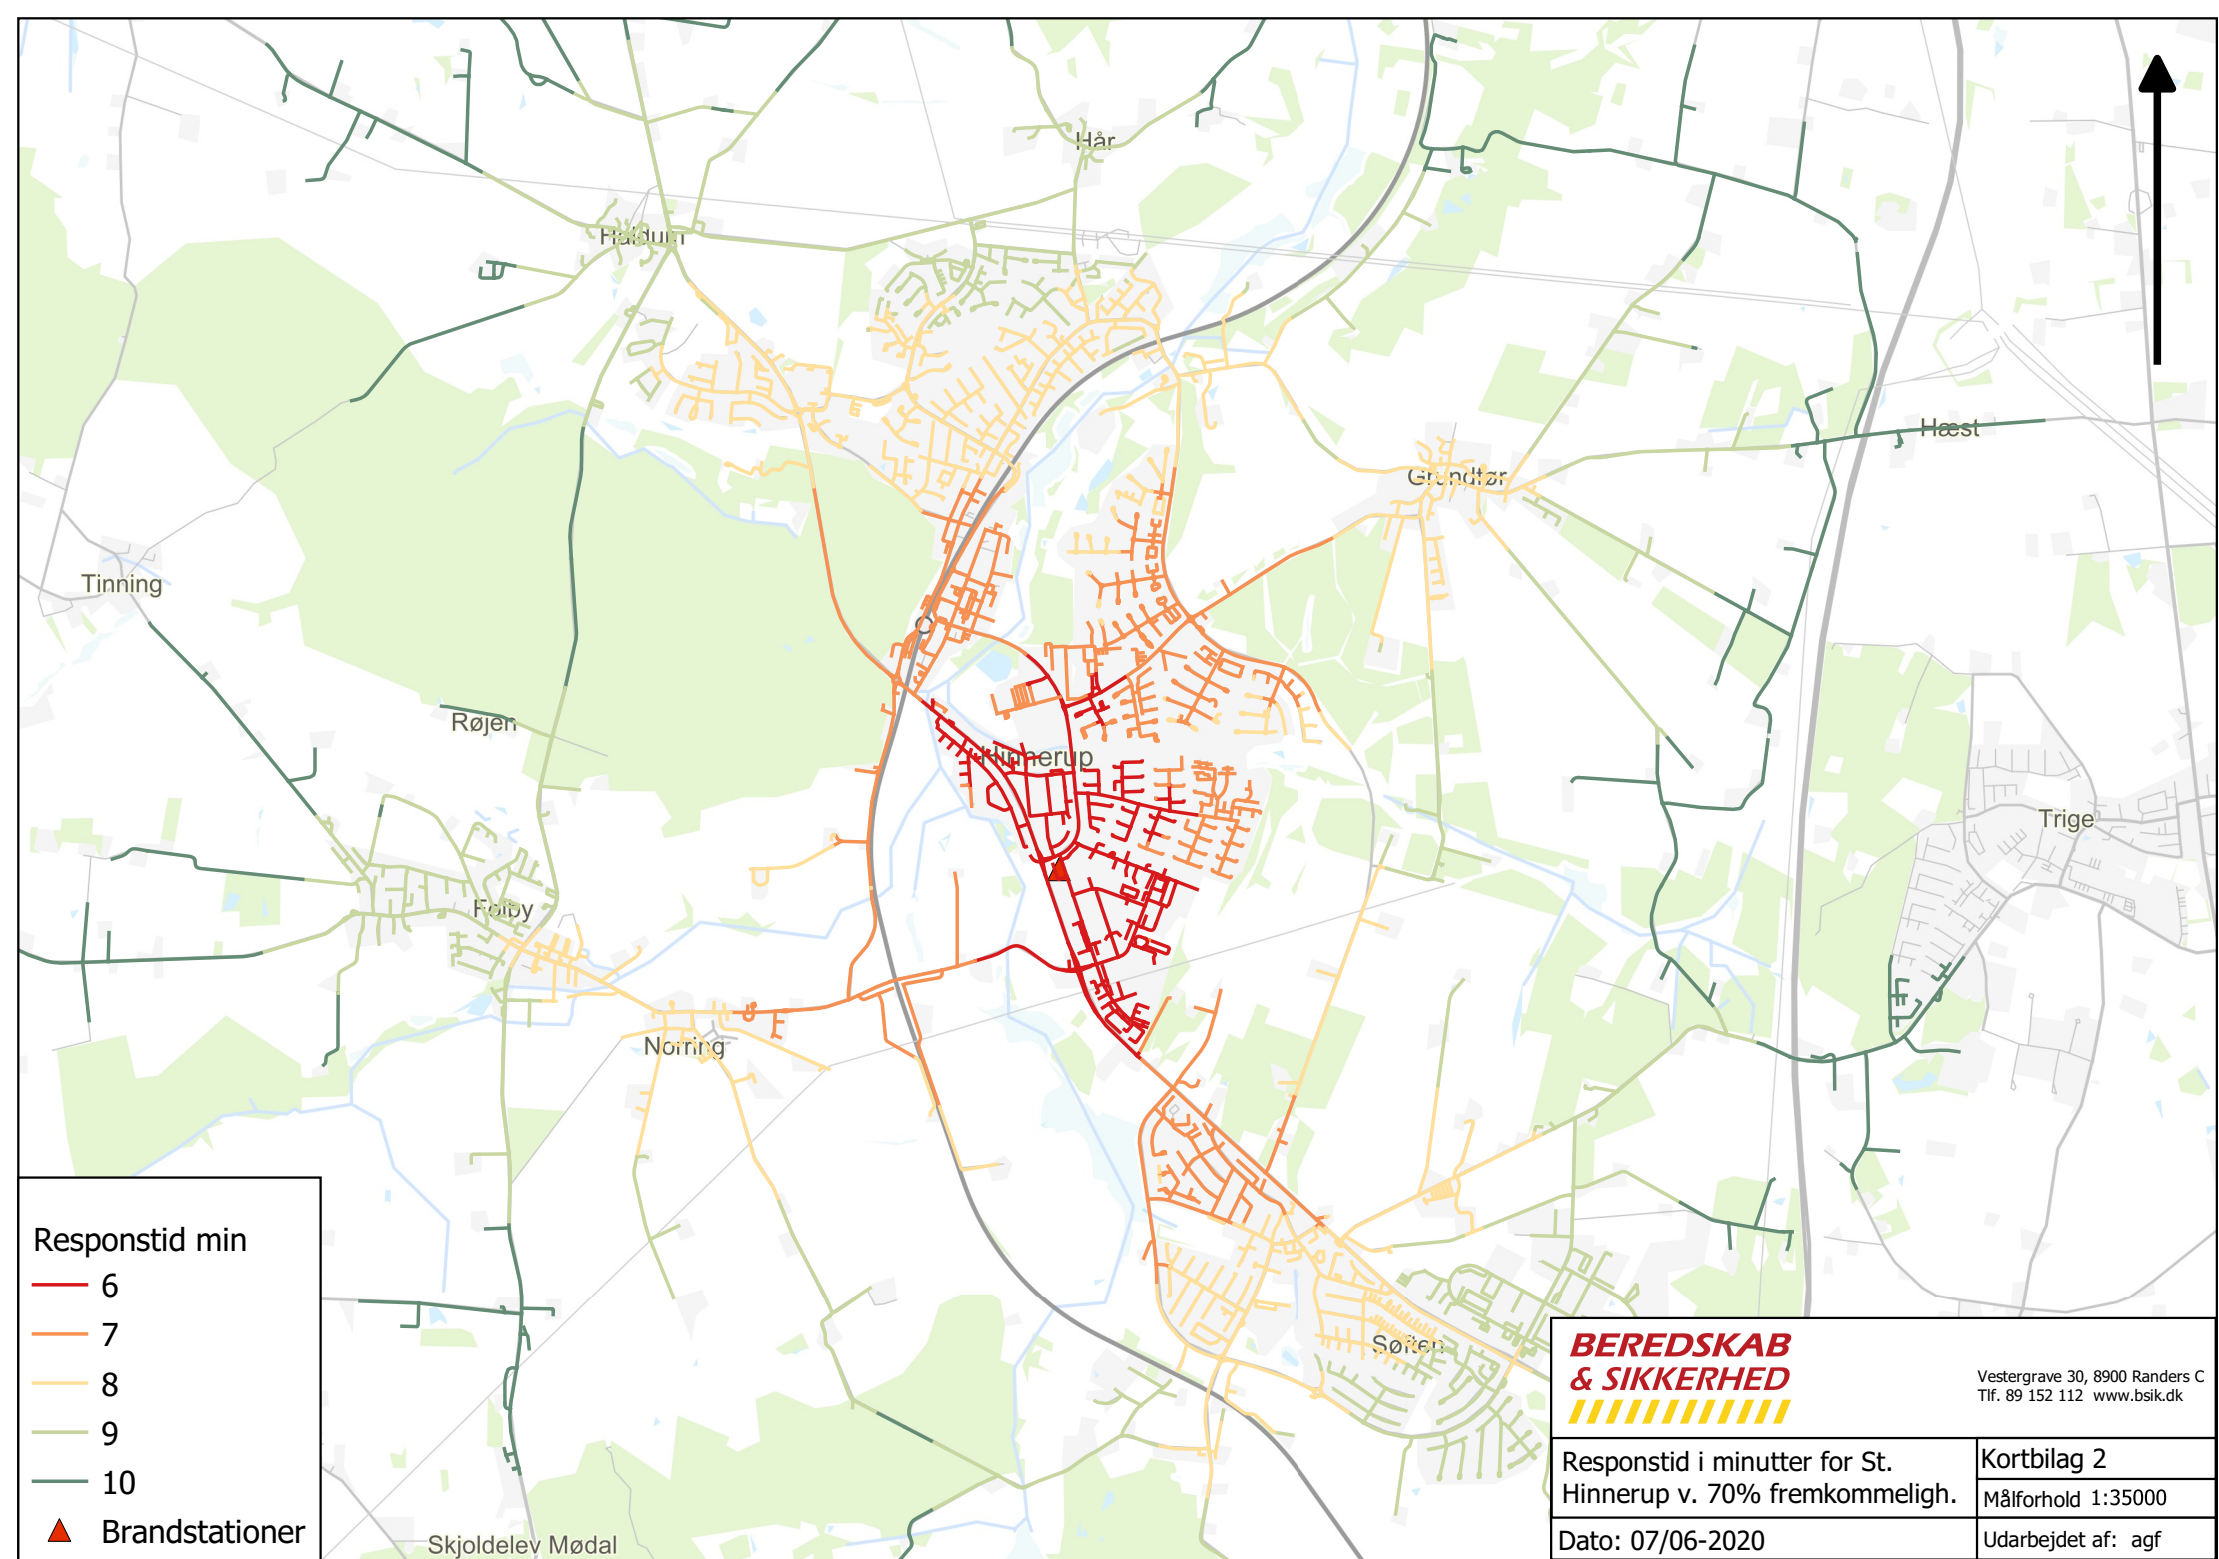

▲ Brandstationer

Vejklasser

- Motorvej
- Motortrafikvej
- Primærrute
- Sekundærrute
- Landevej/Større vej
- Boligveje/andet

**BEREDSKAB & SIKKERHED**

Vestergrave 30, 8900 Randers C  
Tlf. 89 152 112 www.bsik.dk

Vejklasser til køretidsberegning.	Kortbilag 1
Dato: 07/06-2020	Målforshold 1:50000
	Udarbejdet af: agf

Responstid min

- 6
- 7
- 8
- 9
- 10

▲ Brandstationer

<p><b>BEREDSKAB &amp; SIKKERHED</b></p> <p>//// //// //// //// ////</p>		Vestergrave 30, 8900 Randers C Tlf. 89 152 112 www.bsik.dk
Responstid i minutter for St. Hinnerup v. 70% fremkommeligh.	Kortbilag 2 Målforshold 1:35000	
Dato: 07/06-2020	Udarbejdet af: agf	