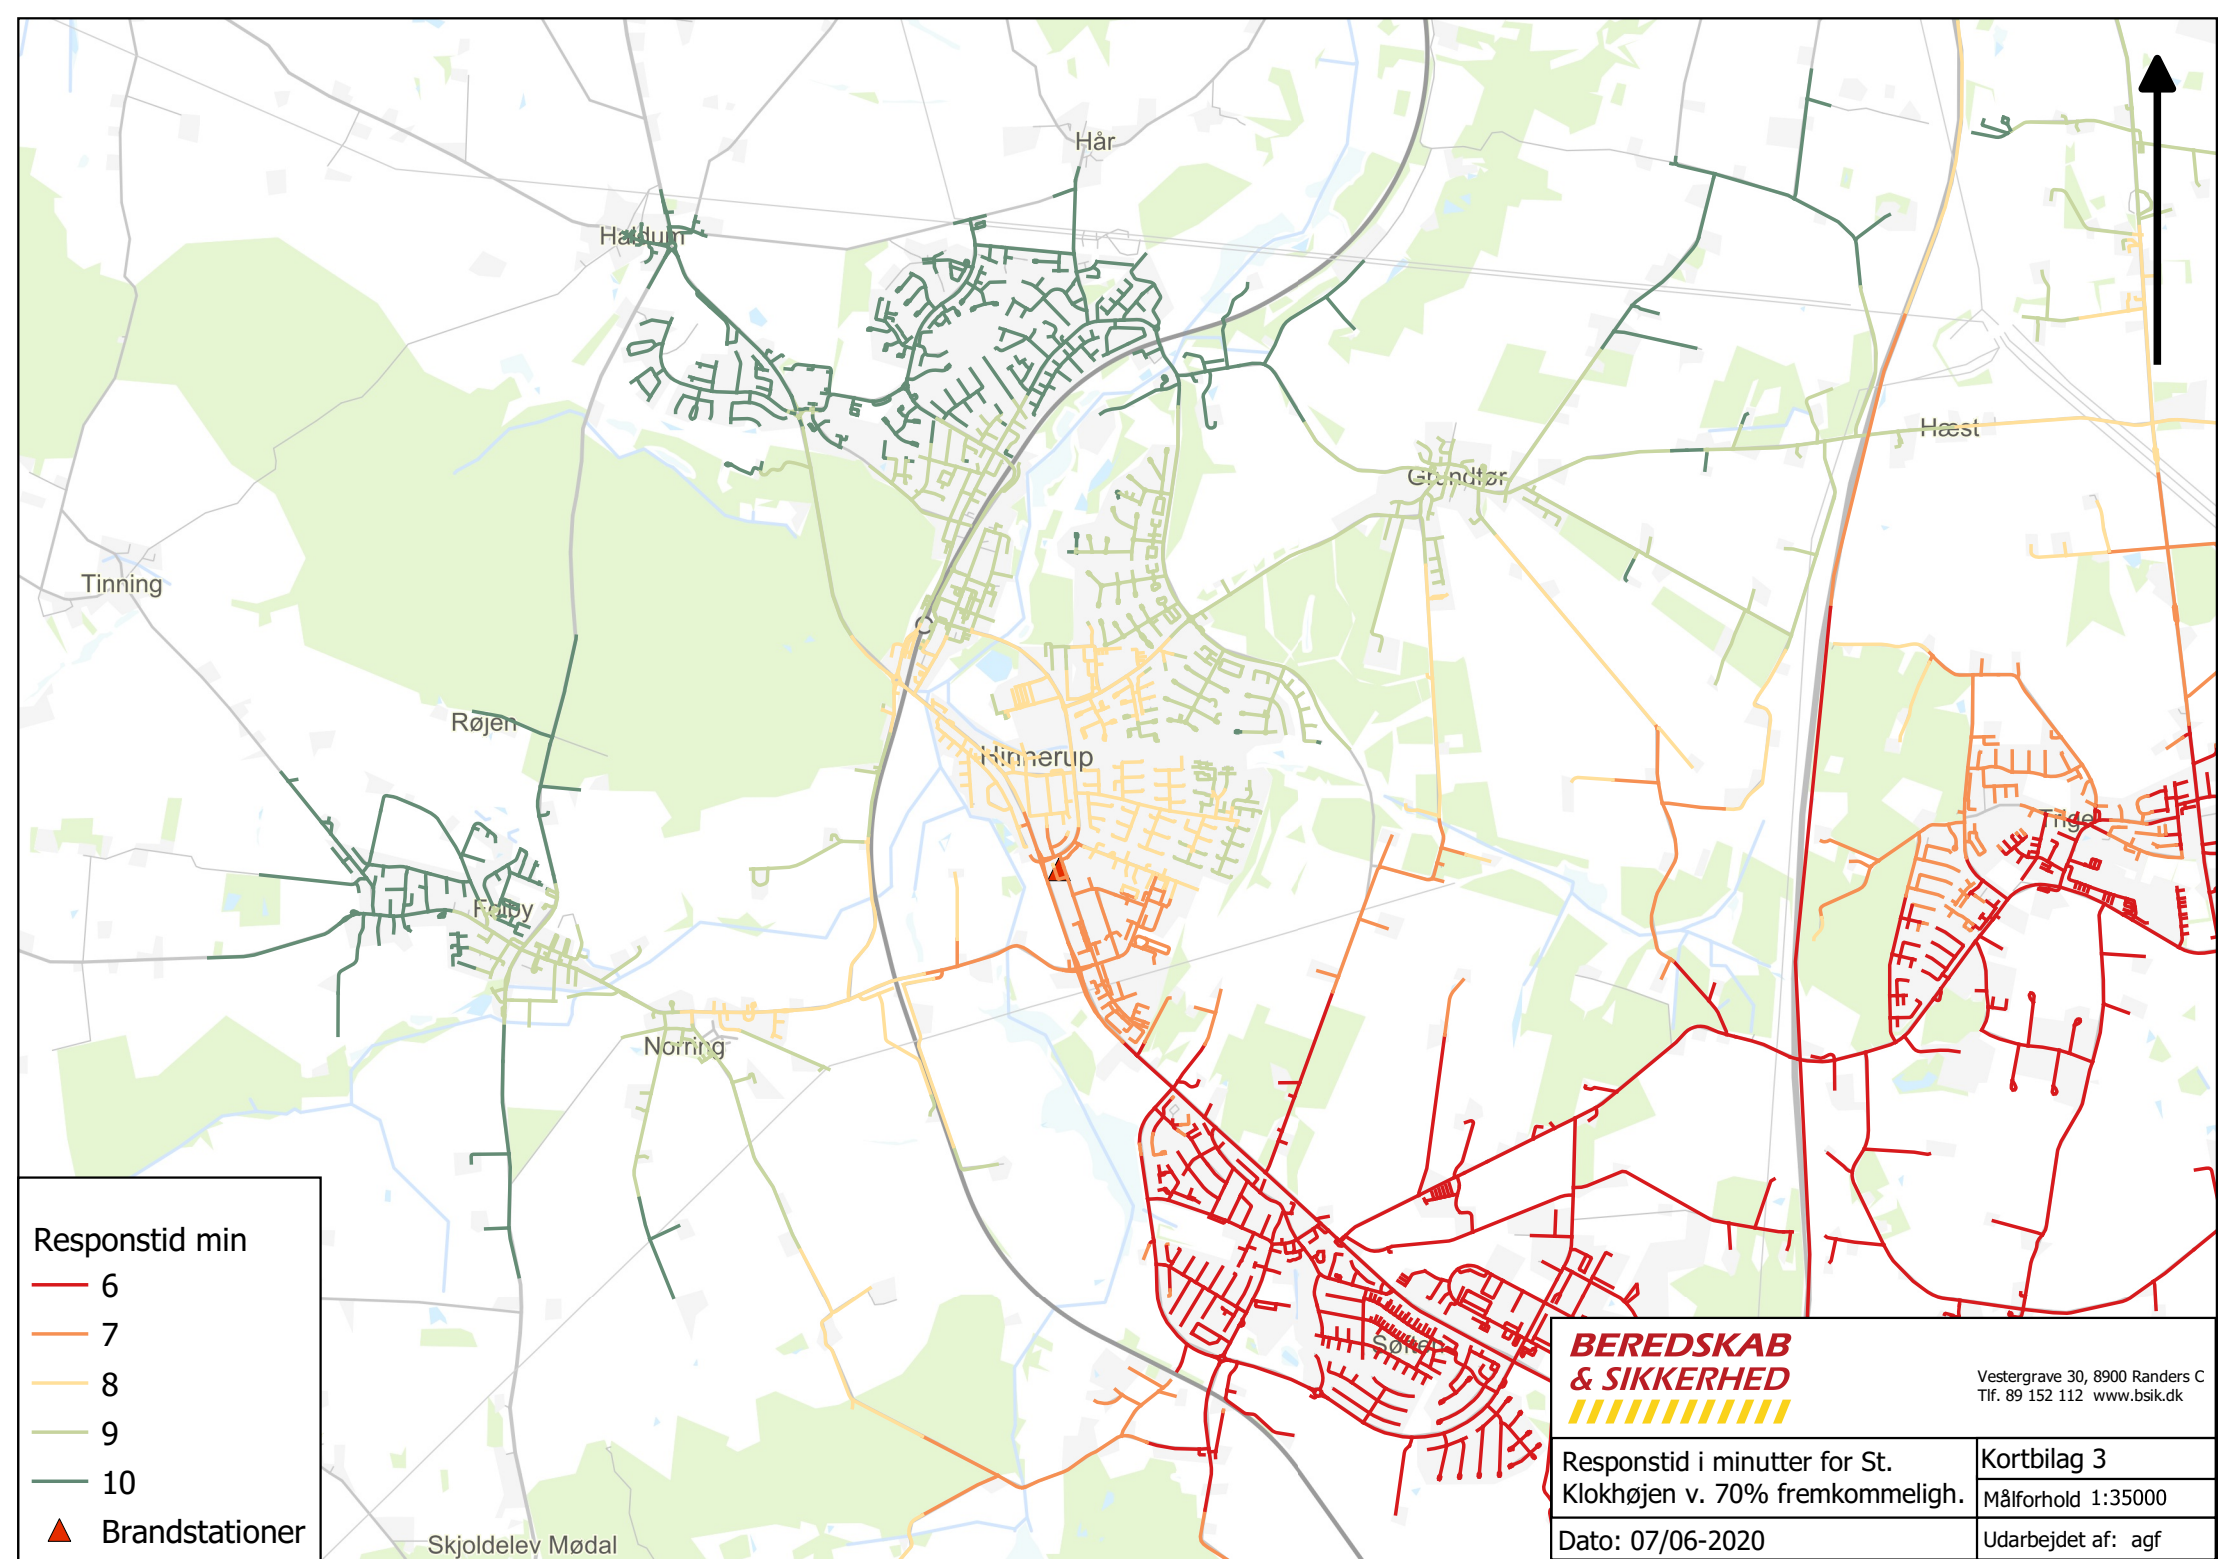

Responstid min

- 6
- 7
- 8
- 9
- 10

▲ Brandstationer

**BEREDSKAB
& SIKKERHED**

Vestergrave 30, 8900 Randers C
Tlf. 89 152 112 www.bsik.dk

Responstid i minutter for St.
Klokhøjen v. 70% fremkommeligh.

Kortbilag 3
Målforshold 1:35000

Dato: 07/06-2020

Udarbejdet af: agf